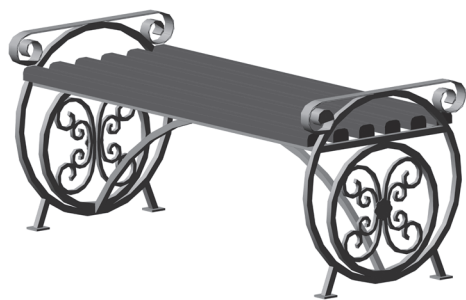

Каталог

В поисках лучшего, выбирай надежное!

•
: 8 909 206 1572

master-steels.ucoz.ru

e-mail: master-steels@mail.ru

СК-01
 □ 20x20 ∅10 ∅12 ∅20
 ≡ 40x4 Элемент №664/1 (807)

СК-04
 □ 20x20 ∅10 ∅12 ∅20 ≡ 40x4
 Элемент №664/1 (807)

СК-02
 □ 40x20 □ 20x20
 ≡ 40x4

СК-05
 □ 20x20 ∅10 ∅12 ∅20
 ≡ 18x2

СК-03
 □ 40x20 □ 40x40
 ≡ 40x4

СК-06
 □ 20x20 □ 40x20 ∅12 ∅14 ∅20
 ≡ 40x4 ≡ 18x2

У-01

У-04

У-02

У-03