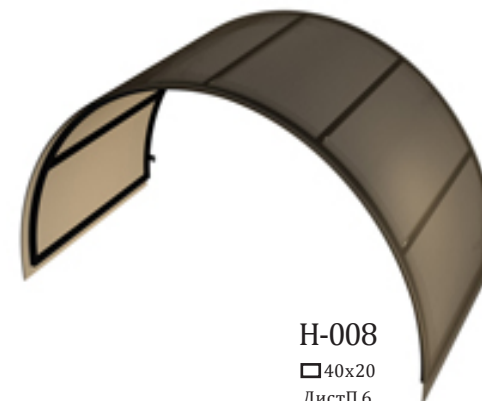

Н-008
□40x20
ЛистП.6