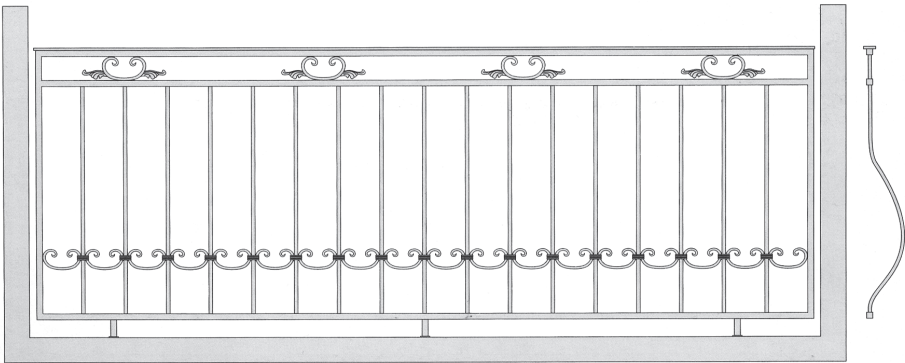

Каталог

В поисках лучшего, выбирай надежное!

• : 8 909 206 1572

master-steels.ucoz.ru

e-mail: master-steels@mail.ru

Б-001

□ 20x20 ∅10 ∅12
 ≡ 40x4 ≡ 18x2 Элемент №136/1 (835), 136/2 (836)

Б-002

□ 20x20 ∅10 ∅12
 ≡ 40x4 ≡ 18x2 Элемент №159/3 (504/6)

Б-003

□ 20x20 ∅12
 ≡ 25x4 Элемент №126/В/4 (713)

Б-004

□ 20x20 ∅10 ∅12
 ≡ 40x4 ≡ 18x2

Б-005

□ 20x20 ∅12
 ≡ 40x4 Элемент №110/3 (620)

Б-006