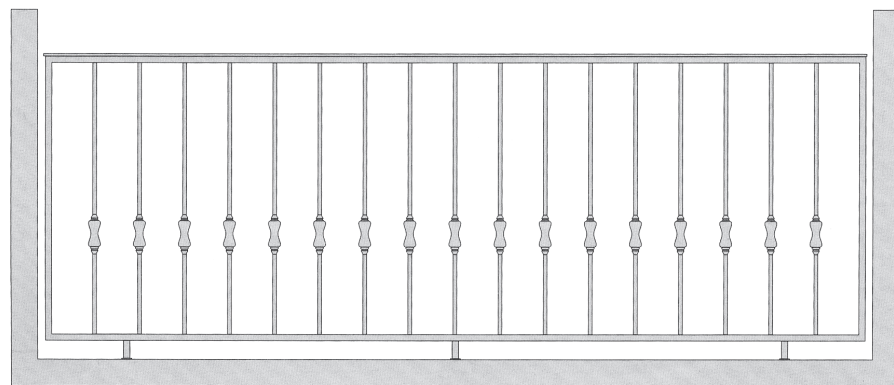

Каталог

В поисках лучшего, выбирай надежное!

• : 8 909 206 1572

master-steels.ucoz.ru

e-mail: master-steels@mail.ru

Б-001

□ 20x20 ∅10 ∅12
 ≡ 40x4 ≡ 18x2 Элемент №136/1 (835), 136/2 (836)

Б-002

□ 20x20 ∅10 ∅12
 ≡ 40x4 ≡ 18x2 Элемент №159/3 (504/6)

Б-003

□ 20x20 ∅12
 ≡ 25x4 Элемент №126/В/4 (713)

Б-004

□ 20x20 ∅10 ∅12
 ≡ 40x4 ≡ 18x2

Б-005

□ 20x20 ∅12
 ≡ 40x4 Элемент №110/3 (620)

Б-006