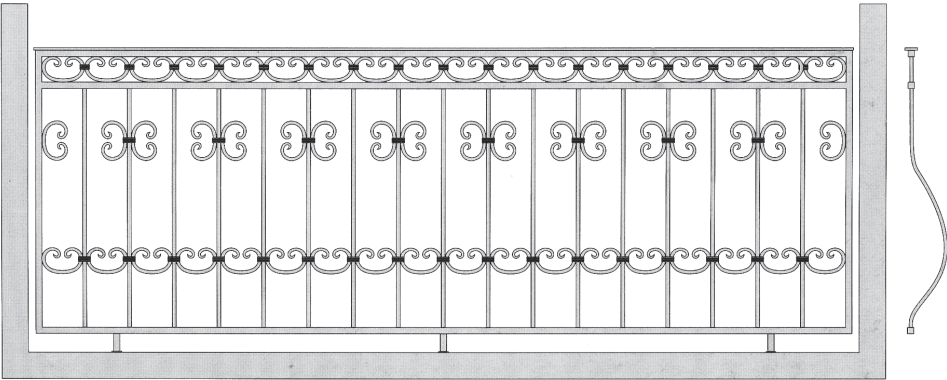

Каталог

В поисках лучшего, выбирай надежное!

• : 8 909 206 1572

master-steels.ucoz.ru

e-mail: master-steels@mail.ru

Б-001

□ 20x20 ∅10 ∅12
 ≡ 40x4 ≡ 18x2 Элемент №136/1 (835), 136/2 (836)

Б-002

□ 20x20 ∅10 ∅12
 ≡ 40x4 ≡ 18x2 Элемент №159/3 (504/6)

Б-003

□ 20x20 ∅12
 ≡ 25x4 Элемент №126/В/4 (713)

Б-004

□ 20x20 ∅10 ∅12
 ≡ 40x4 ≡ 18x2

Б-005

□ 20x20 ∅12
 ≡ 40x4 Элемент №110/3 (620)

Б-006

□ 20x20 ≡ 12x6 ∅10 ∅12
 ≡ 40x4 ≡ 18x2

Б-007

□ 20x20 ∅12
 ≡ 40x4 Элемент №136/1 (835), 136/2 (836), (850)

Б-008

□ 20x20 ∅10 ∅12
 ≡ 40x4 ≡ 18x2 Элемент №136/1, 136/2, 664/2 (835, 836, 808)

Б-009

□20x20 ∅10 ∅12 ≡12x6
 ≡40x4 ≡18x2 Элемент №136/1, 136/2 (835, 836)